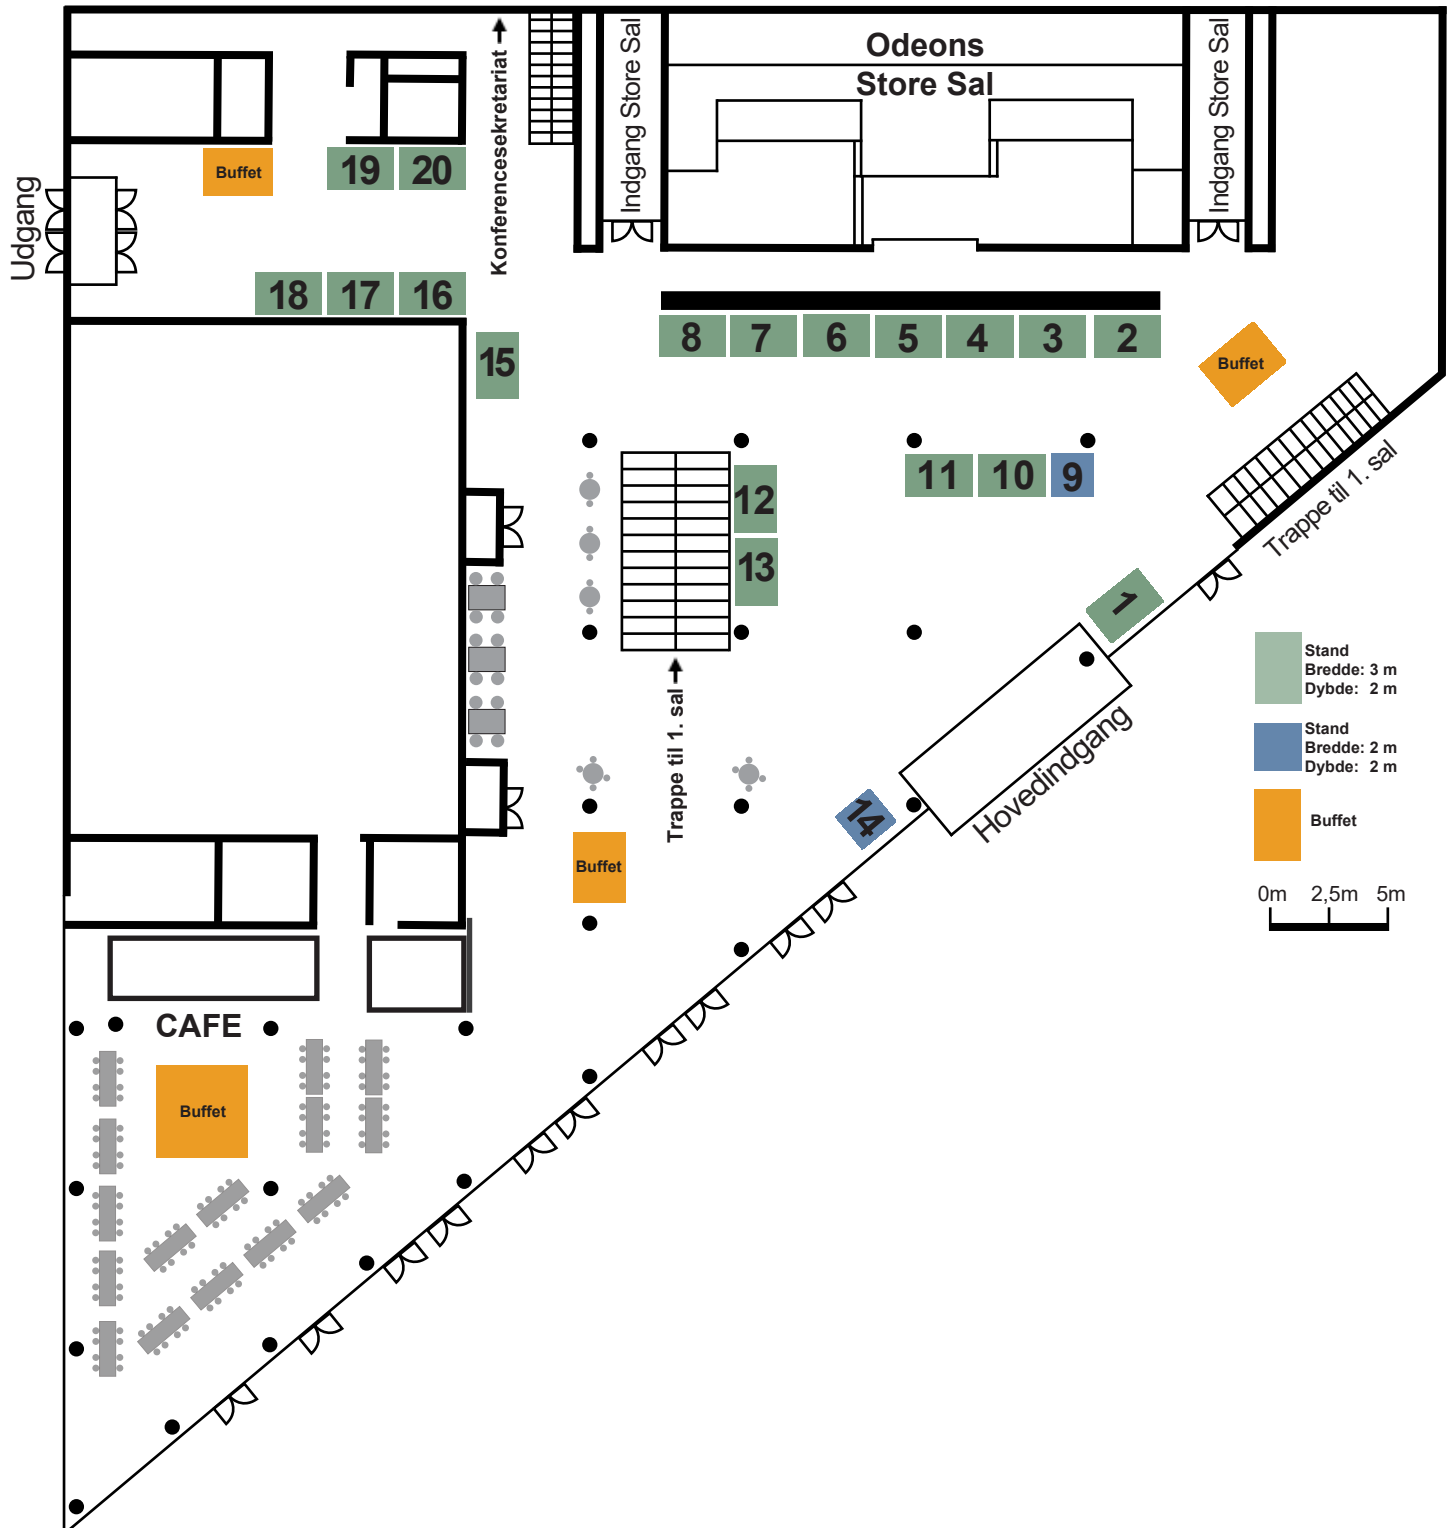

# FOYER - STUEETAGEN

Stand  
 Bredde: 3 m  
 Dybde: 2 m

Stand  
 Bredde: 2 m  
 Dybde: 2 m

Buffet

0m   2,5m   5m